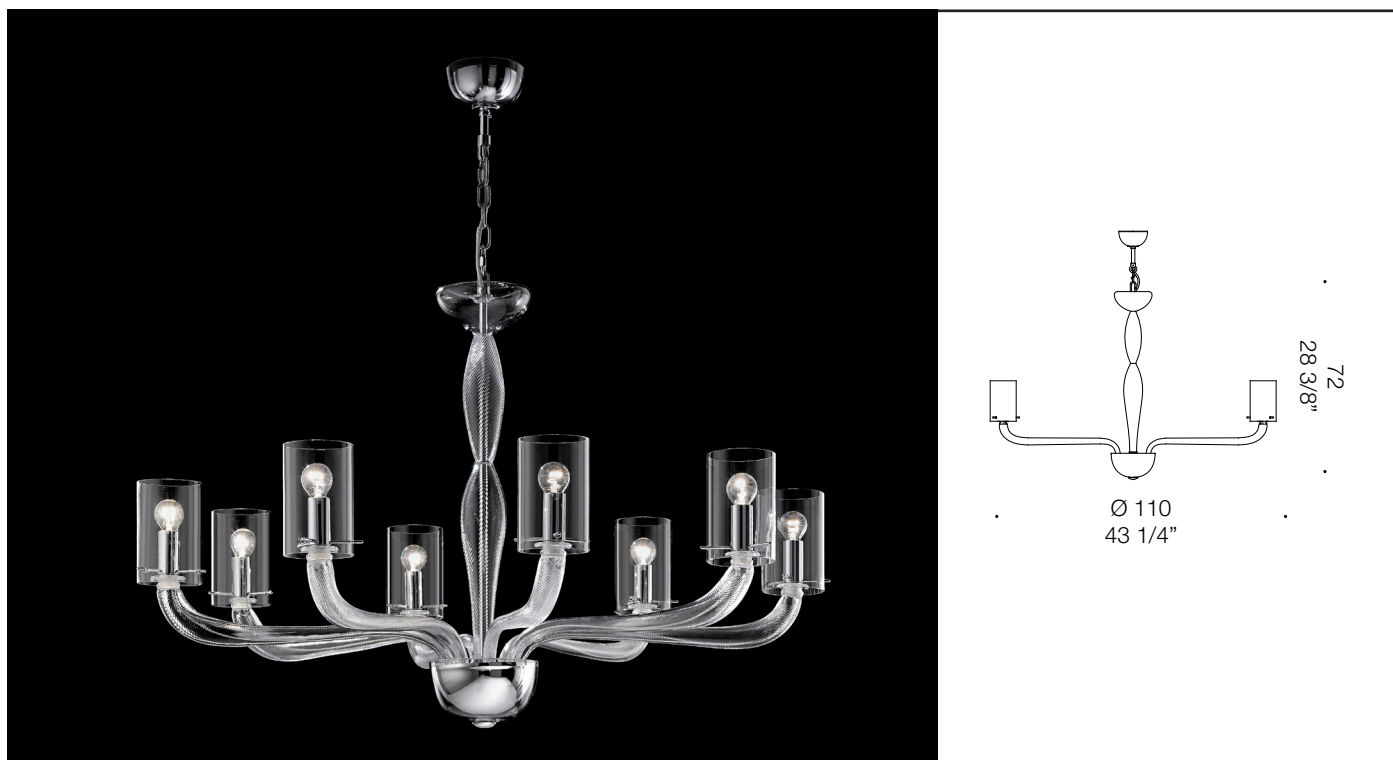

Glacè K8

Design Ufficio Stile de Majo

Product

Code : OGLAC0K08

Type : Chandelier

Suggested bulbs

Type : HALO / LED

Quantity : 8

Base : E14

Watt : 1 x MAX 46W

Glass

Colour : Clear glass

Frame

Finish : Chrome

Canopy : Chrome

Dimension

Height : 72 cm
Diameter : 110 cm
Weight : 16,00 Kg
Volume : 0,252 m³

Certificate